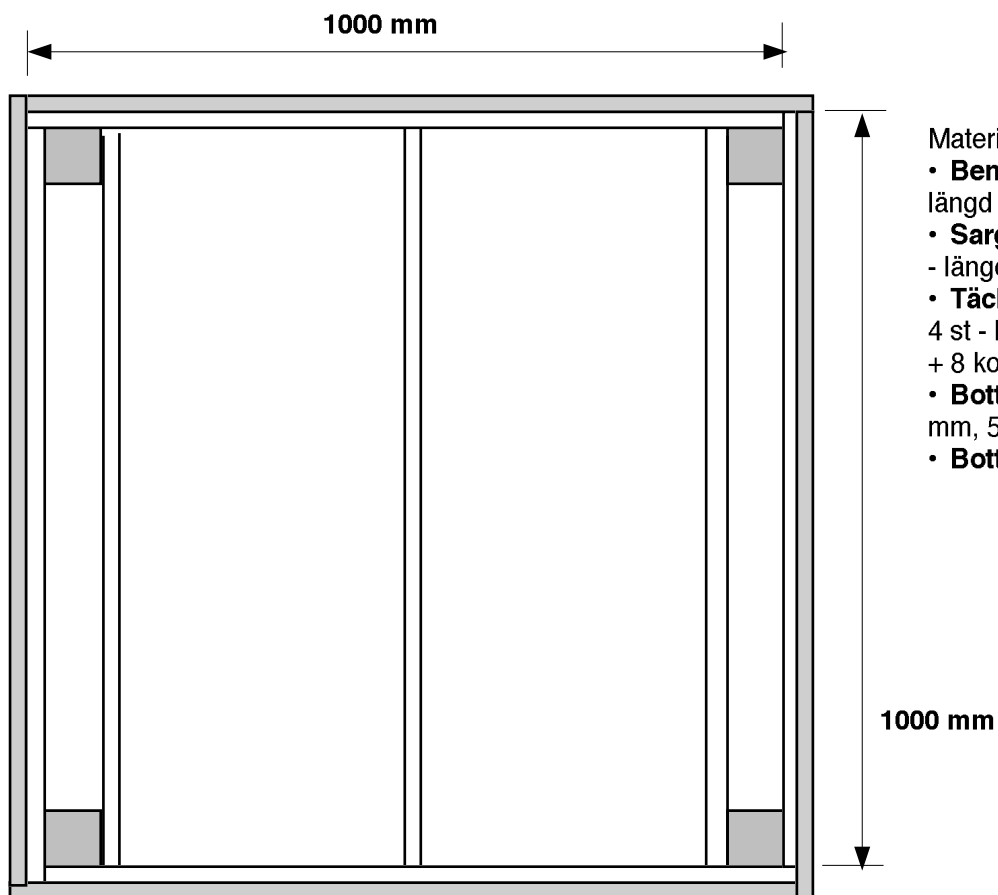

Blomlåda typ A, hel blomlåda

- Material till blomlådar
- **Ben**, 4 st 75x75 mm, - längd 500 mm.
 - **Sarg**, 22x100 mm, 12 st - längd 1000 mm
 - **Täckribba**, 22x45 mm, 4 st - längd ca 1045 + 8 kortare bitar ca 220 mm
 - **Bottenstöd**, 38x100 mm, 5 st - längd ca 960 mm
 - **Botten**, 9 mm plywood